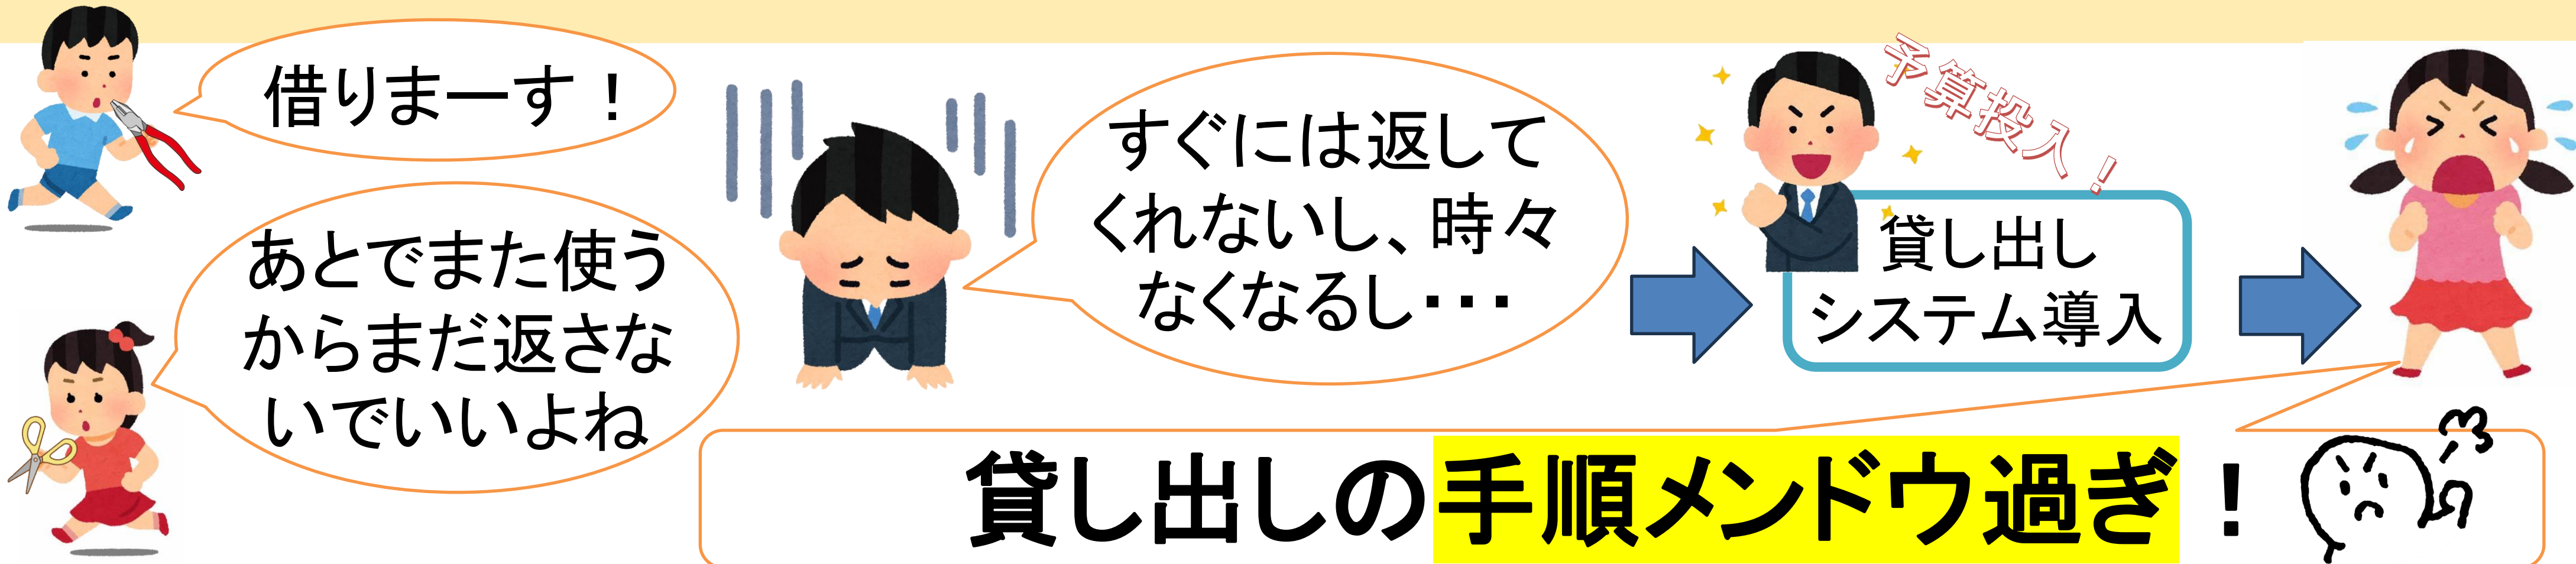

## 備品管理システム **biffy** なら「持ち出すだけ」

### 貸し出し

- (1) 備品を持ち出す！
- (2) 借りた人の顔と貸し出し時刻が表示される

リードスイッチで取り上げを検知

検知したらカメラで顔画像を撮影