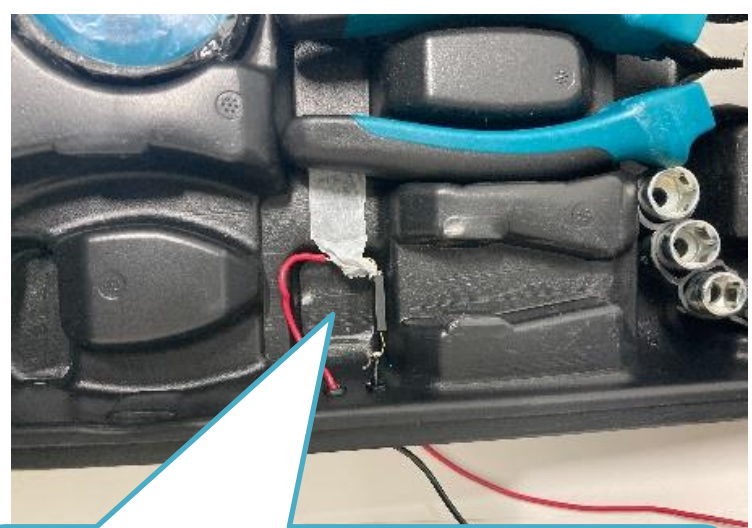

### 貸し出し

- (1) 備品を持ち出す！
- (2) 借りた人の顔と貸し出し時刻が表示される

リードスイッチで取り上げを検知

検知したらカメラで顔画像を撮影

### 返却

- (1) 備品を元の位置に戻す！
- (2) 自動的に顔画像は消える