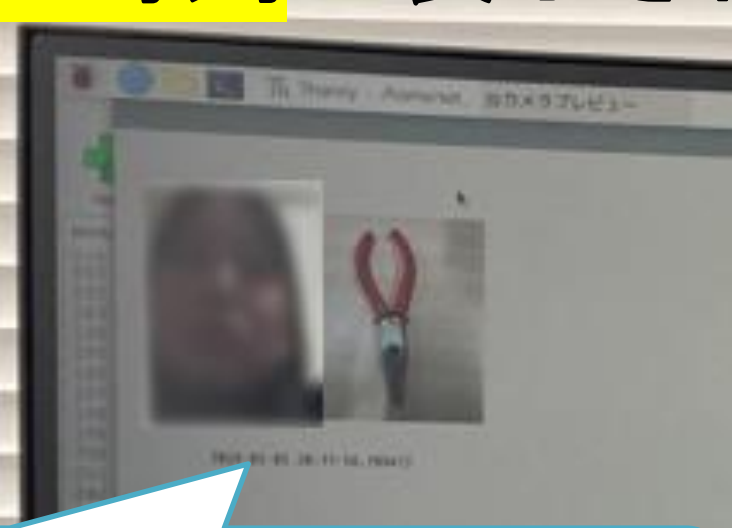

## 備品管理システム **biffy** なら「持ち出すだけ」

### 貸し出し

- (1) 備品を持ち出す！
- (2) 借りた人の顔と貸し出し時刻が表示される

リードスイッチで取り上げを検知

検知したらカメラで顔画像を撮影